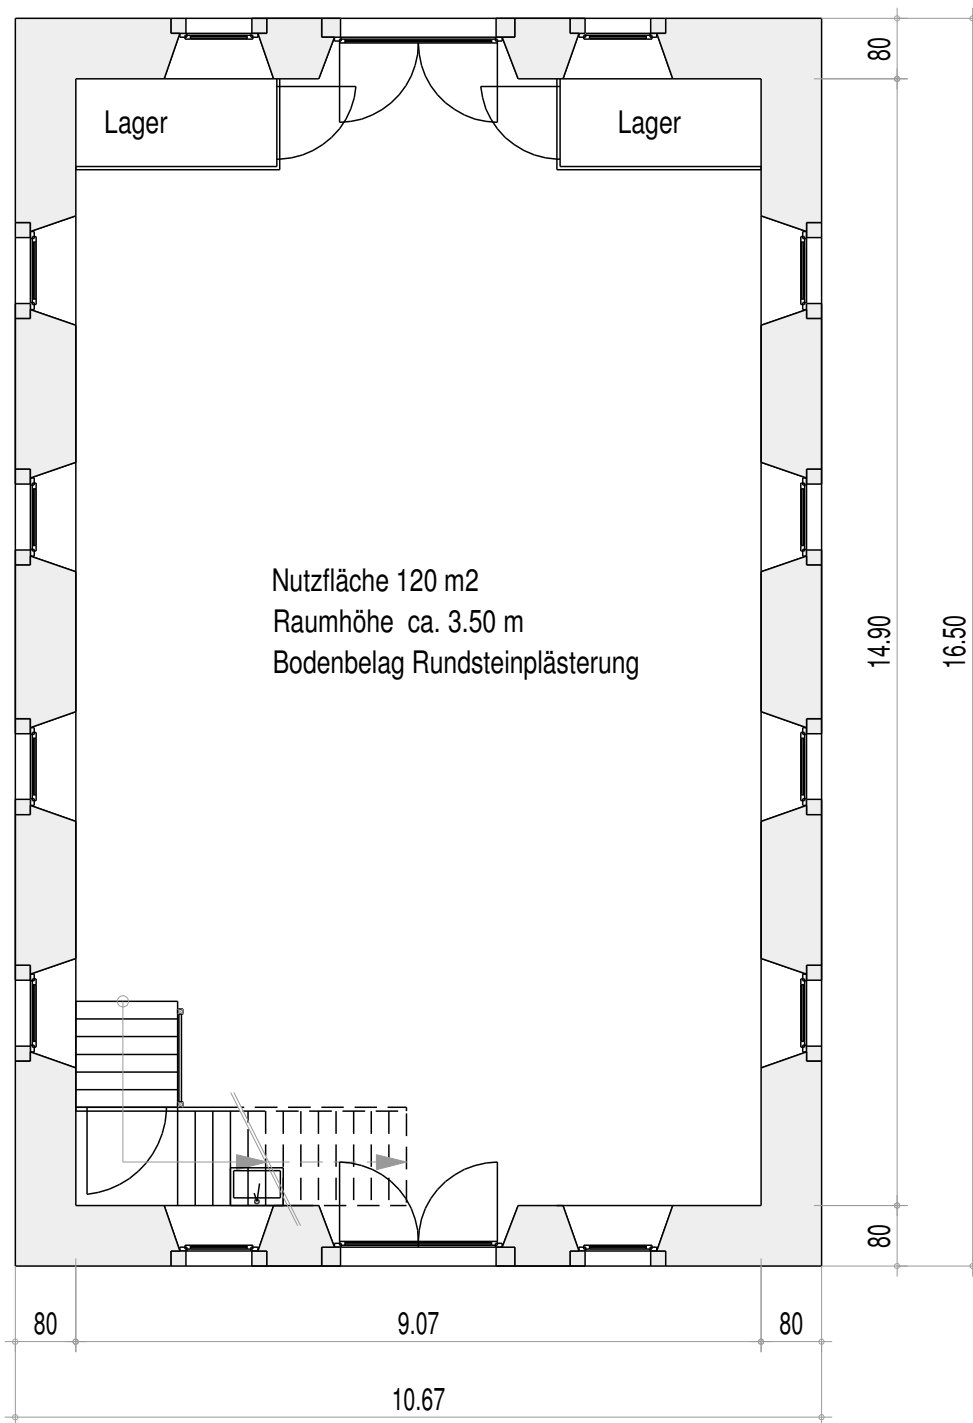

1:100

Datum: 3.12.2008

Rev:

Gez. ki

Plangrösse: A4

KANTON  
OBWALDEN

HOCH- UND TIEFBAUAMT

Abteilung Hochbau  
Flüelistrasse 1  
6061 Sarnen  
Tel. 041 666 64 24

Gez. ki

Plangrösse: A4

KANTON  
OBWALDEN

HOCH- UND TIEFBAUAMT

Abteilung Hochbau  
Flüelistrasse 1  
6061 Sarnen  
Tel. 041 666 64 24

-  Bestehend
-  Abbruch
-  Neu

ZEUGHAUS LANDENBERG

2. OBERGESCHOSS

1:100

Datum: 3.12.2008

Rev:

Gez. ki

Plangrösse: A4