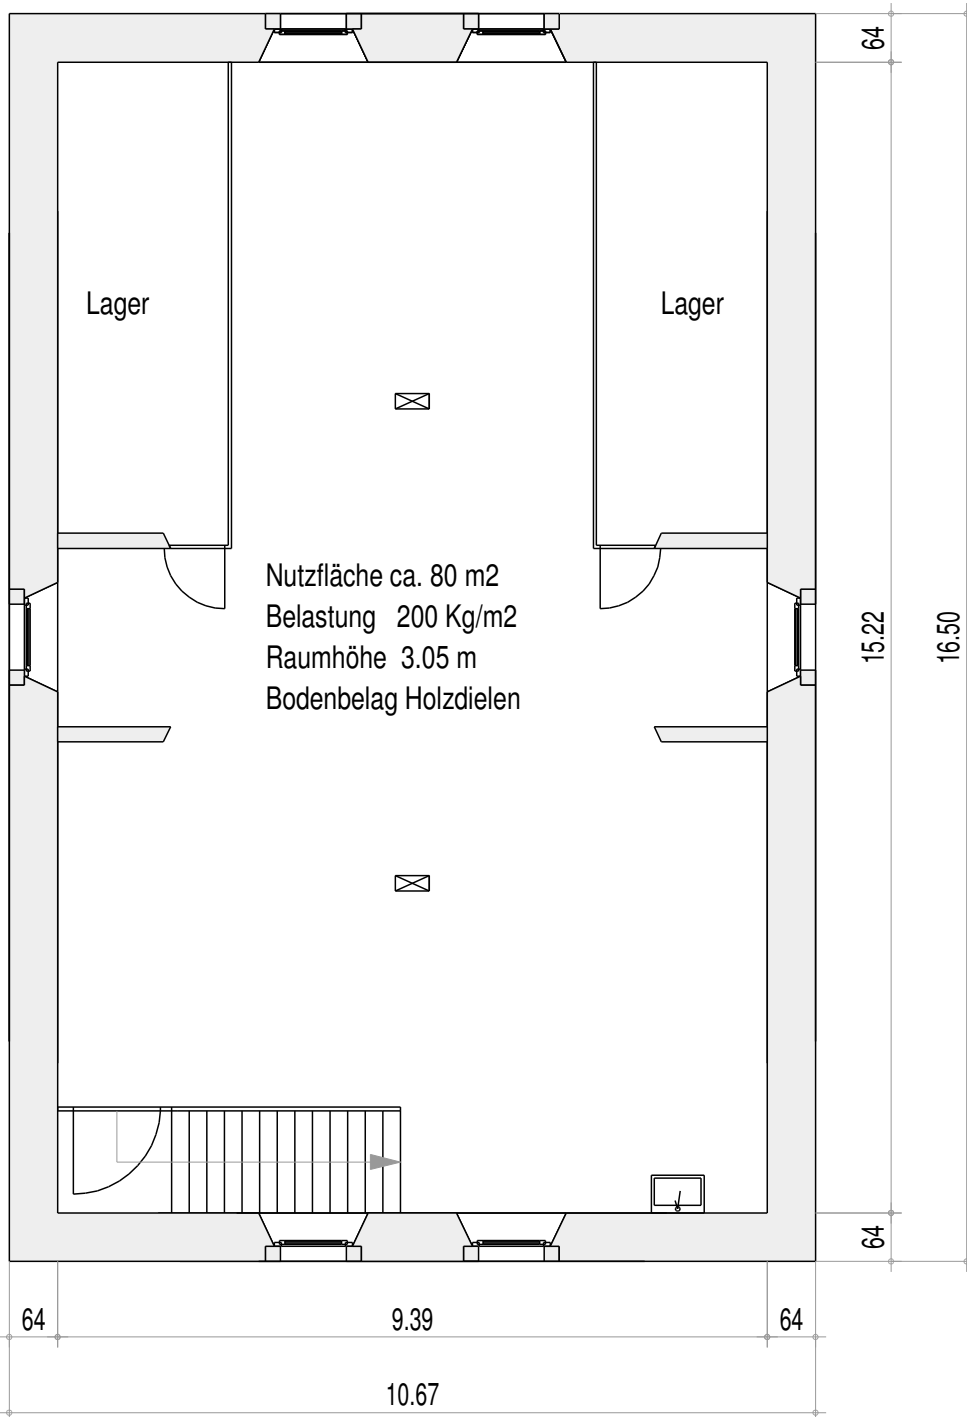

Gez. ki

Plangrösse: A4

KANTON  
OBWALDEN

HOCH- UND TIEFBAUAMT

Abteilung Hochbau  
Flüelistrasse 1  
6061 Sarnen  
Tel. 041 666 64 24

-  Bestehend
-  Abbruch
-  Neu

ZEUGHAUS LANDENBERG

2. OBERGESCHOSS

1:100

Datum: 3.12.2008

Rev:

Gez. ki

Plangrösse: A4