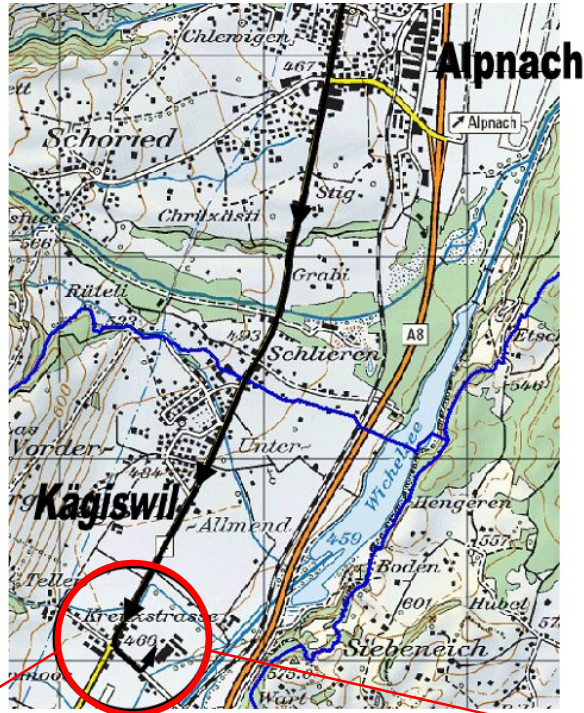

EINRÜCKUNGSSTANDORT

Zivilschutz Logistikzentrum, Bahnhofstrasse 7, 6056 Kägiswil

Koordinaten 2°62'525 / 1°196'142

Zivilschutz
Polizeigebäude Foribach, 6060 Samen
Postadresse: Postfach 1465, 6061 Samen
Tel. 041 666 64 22
zivilschutzstelle@ow.ch
www.ow.ch