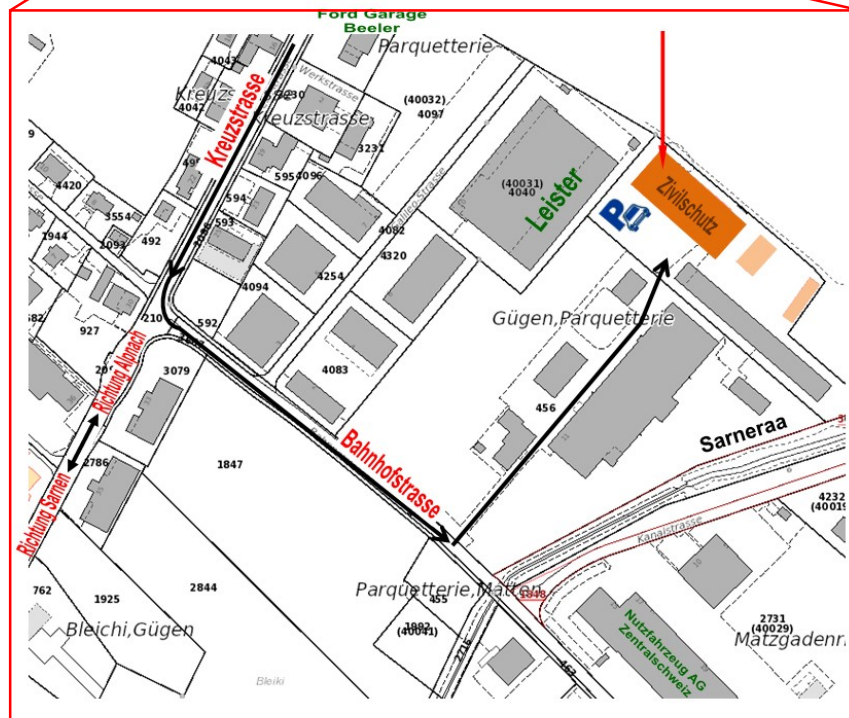

EINRÜCKUNGSSTANDORT

Zivilschutz Logistikzentrum, Bahnhofstrasse 7, 6056 Kägiswil

Koordinaten 2°62'525 / 1°196'142

Zivilschutz
Polizeigebäude Foribach, 6060 Samen
Postadresse: Postfach 1465, 6061 Samen
Tel. 041 666 64 22
zivilschutzstelle@ow.ch
www.ow.ch