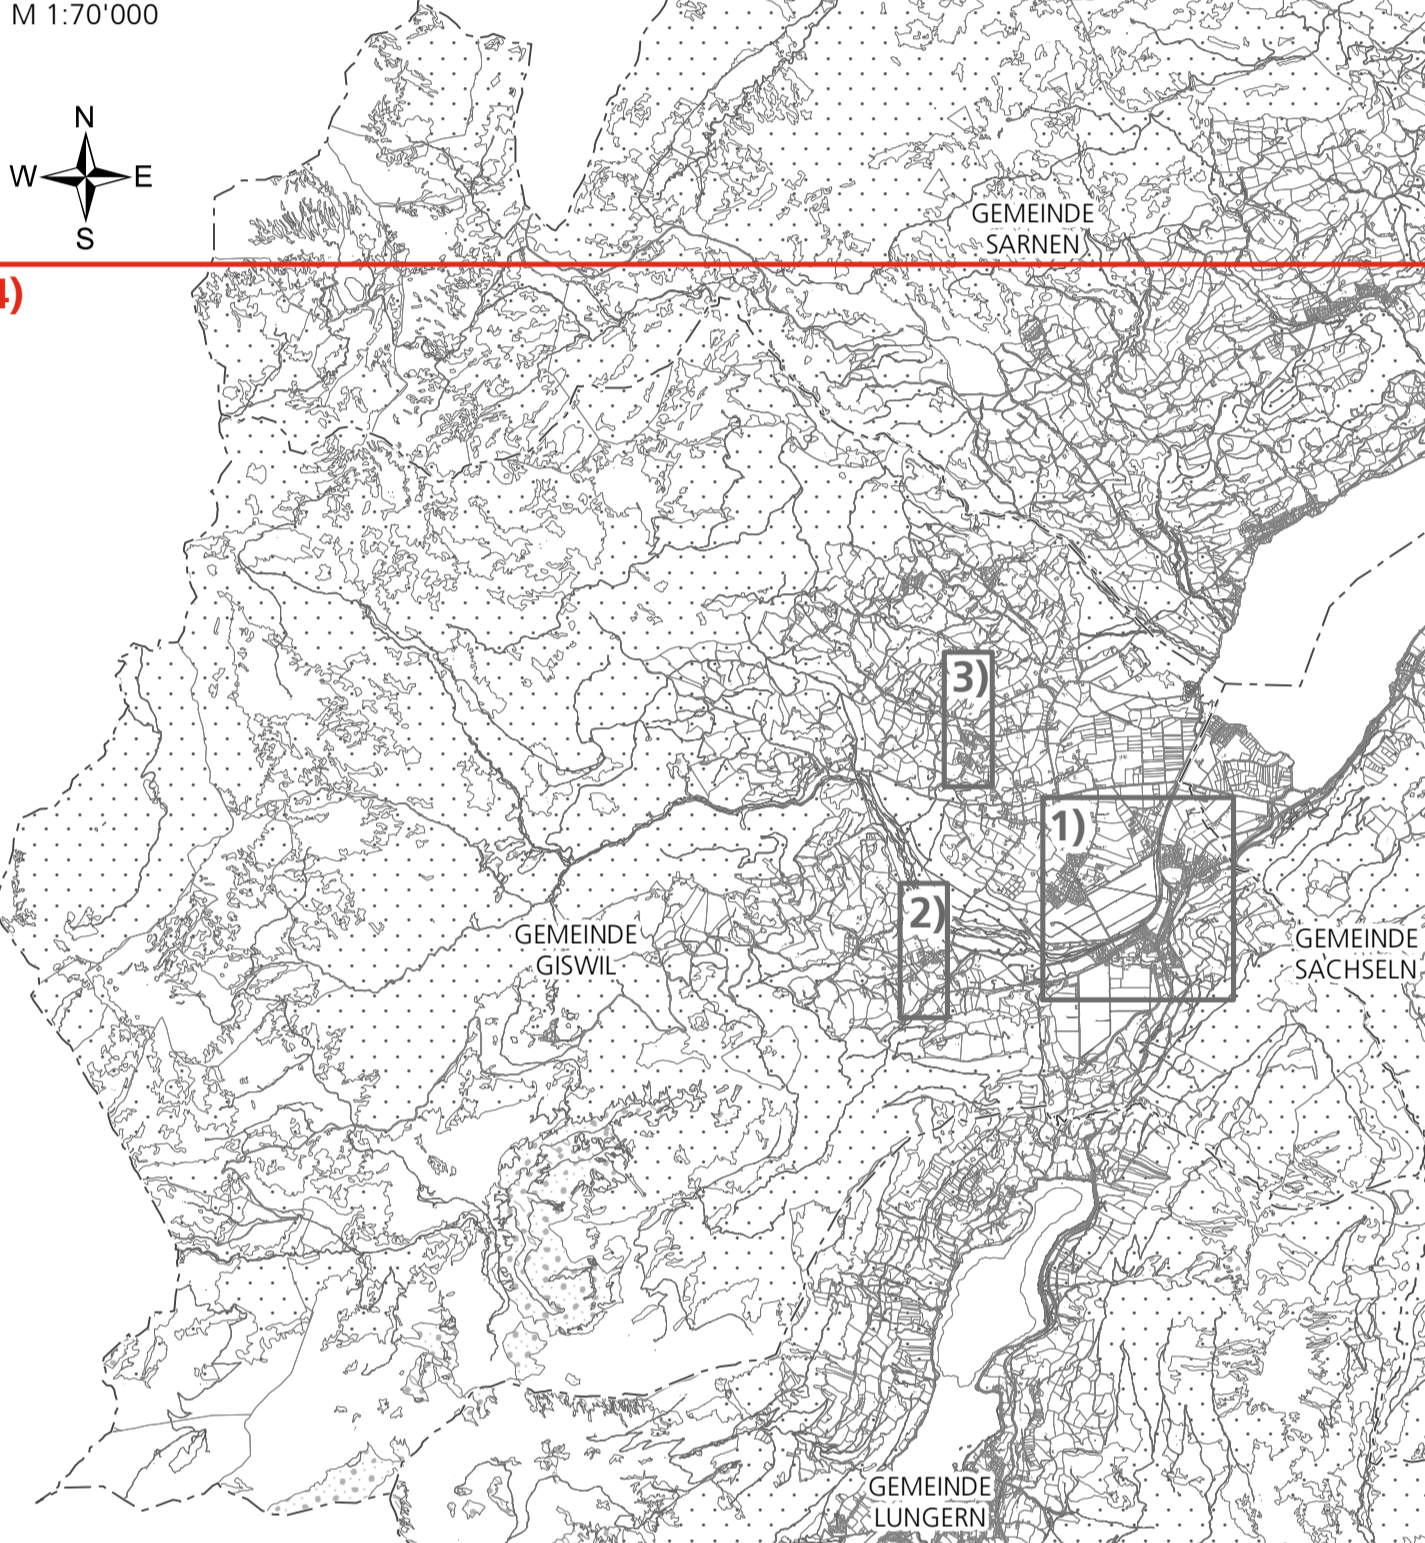

Kanton
Obwalden

**Kantonaler Schutzplan
über die Kulturobjekte von regionaler und nationaler Bedeutung der
Einwohnergemeinde Giswil vom 18. Oktober 1994**

Nachtrag

Teilplan gesamtes Gemeindegebiet, 1:12'000

Legende	Objekt
	Nationale Bedeutung
	Regionale Bedeutung
	Schutzlassungen
	Anpassung der Einstufung national / regional

Vom Regierungsrat erlassen am 23. März 2026

Der Landammann Der Landschaftsplaner

Vom Kantonsrat genehmigt am

Information über die bereits unter Schutz gestellten Objekte

Legende	Objekt
	Nationale Bedeutung (bisher)
	Regionale Bedeutung (bisher)
	Schutzlassungen (bisher)

Bearbeitet: Wms / HJ

Format: 100.0 x 136.5 cm

M 1:70'000