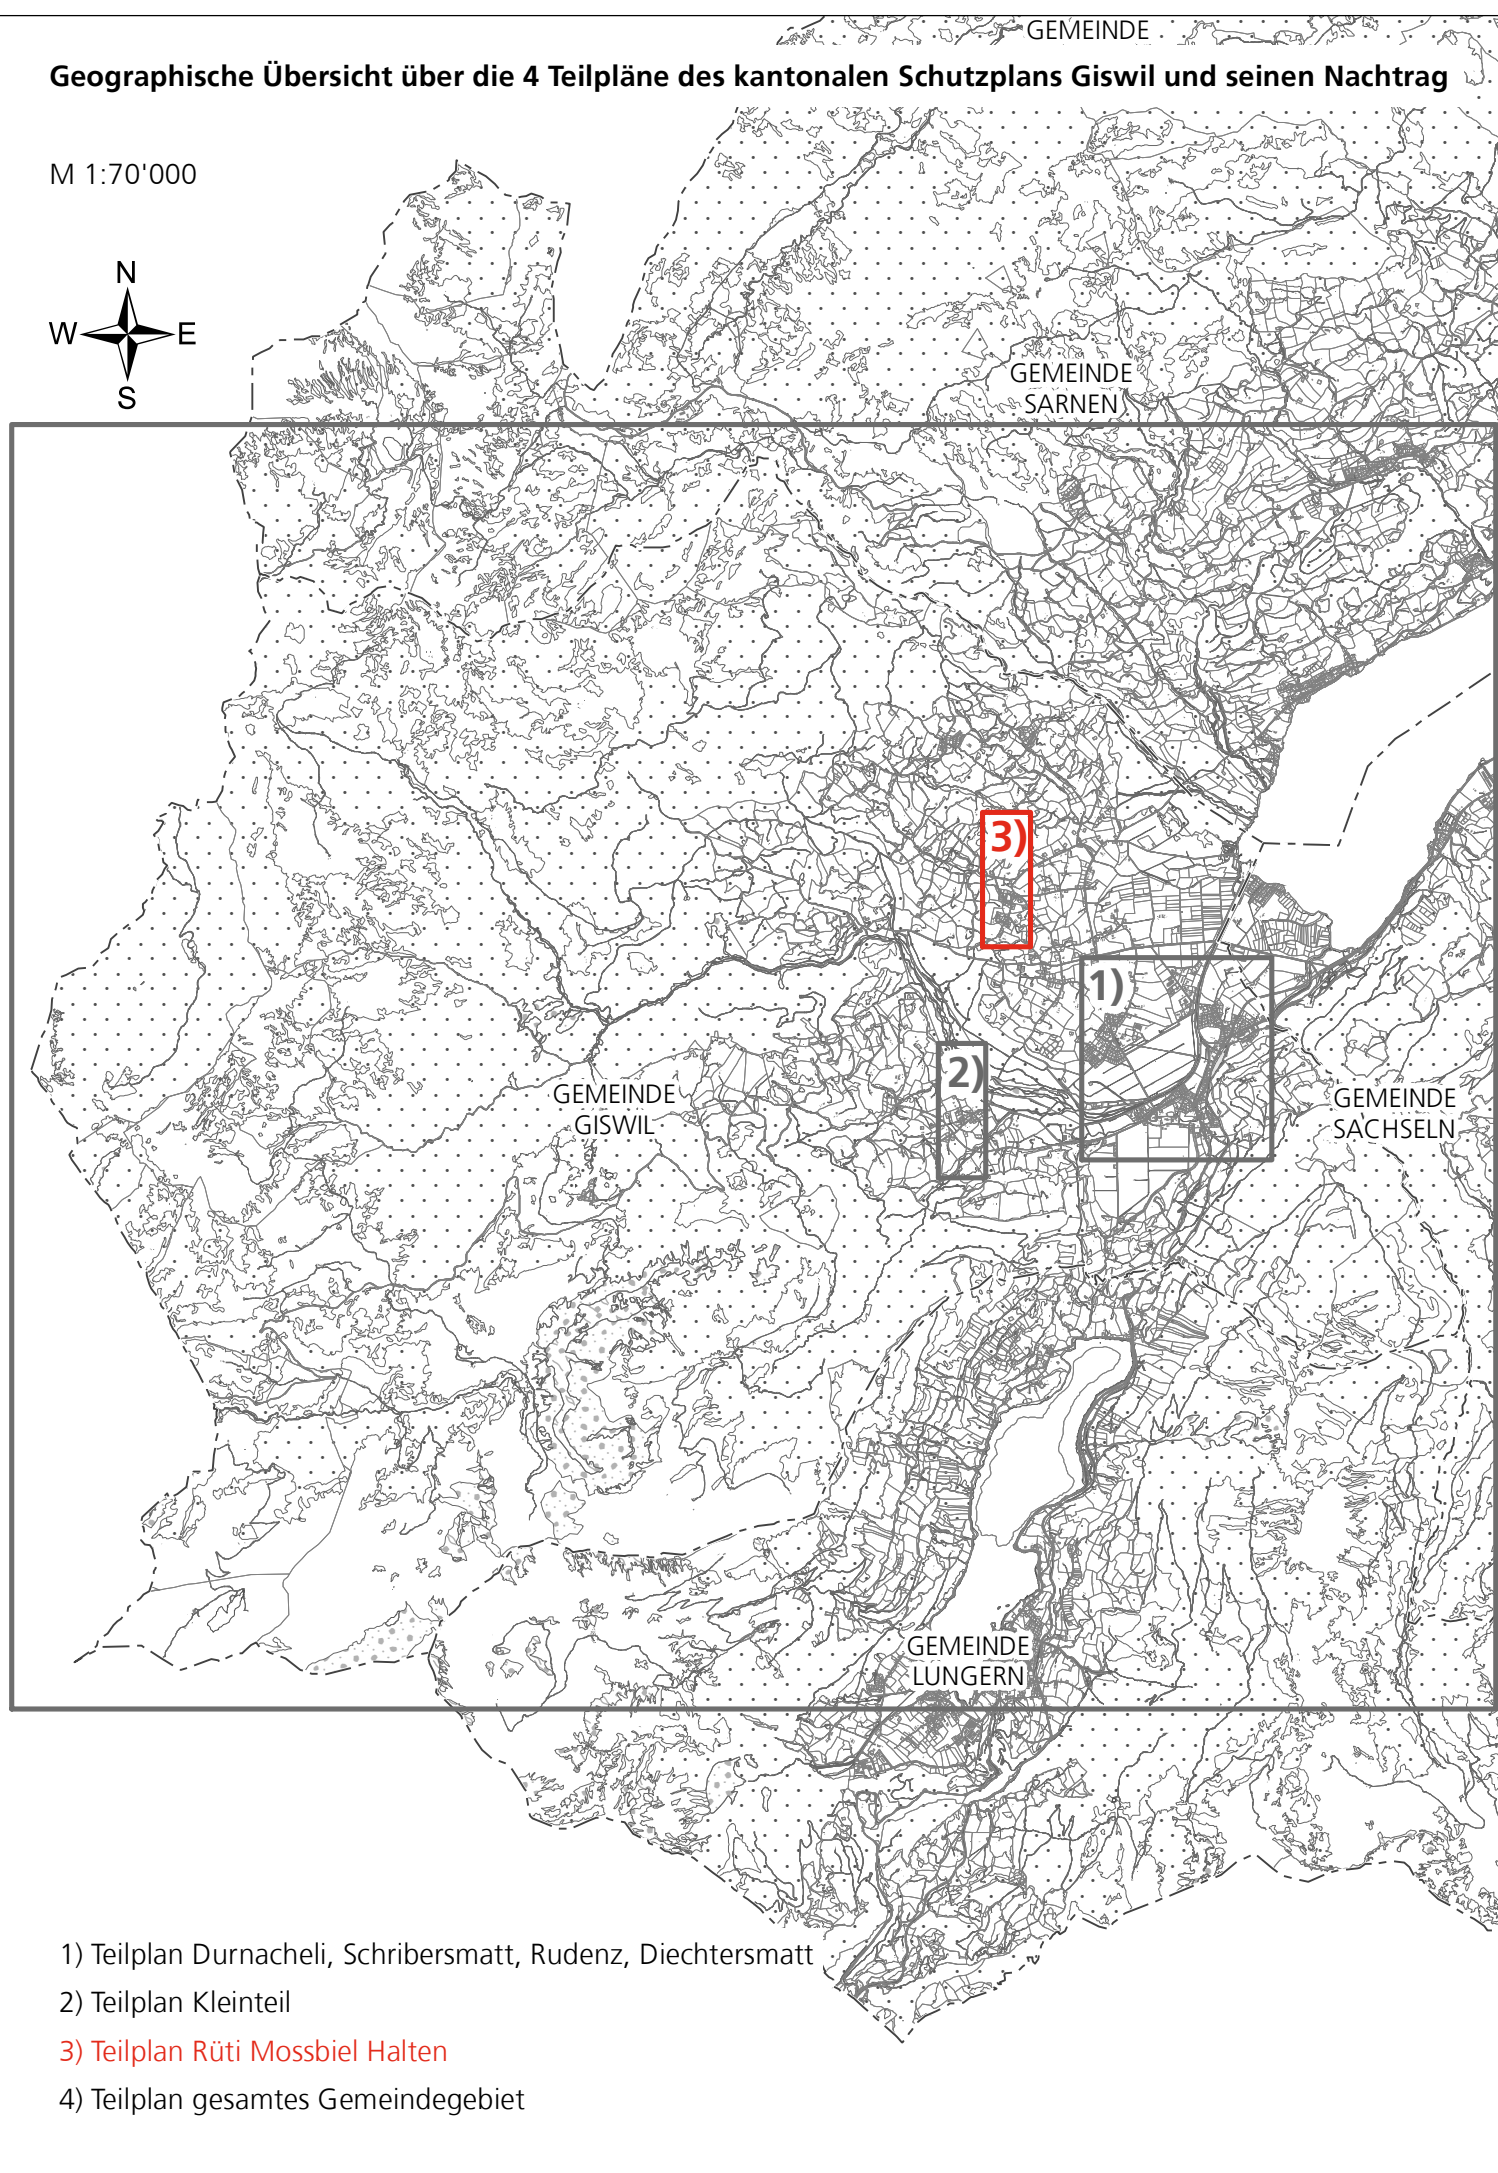

### Geographische Übersicht über die 4 Teilpläne des kantonalen Schutzplans Giswil und seinen Nachtrag

M 1:70'000

1) Teilplan Durnacheli, Schribersmatt, Rudenz, Diechtersmatt

2) Teilplan Kleinteil

3) Teilplan Rütli Moosbiel Halten