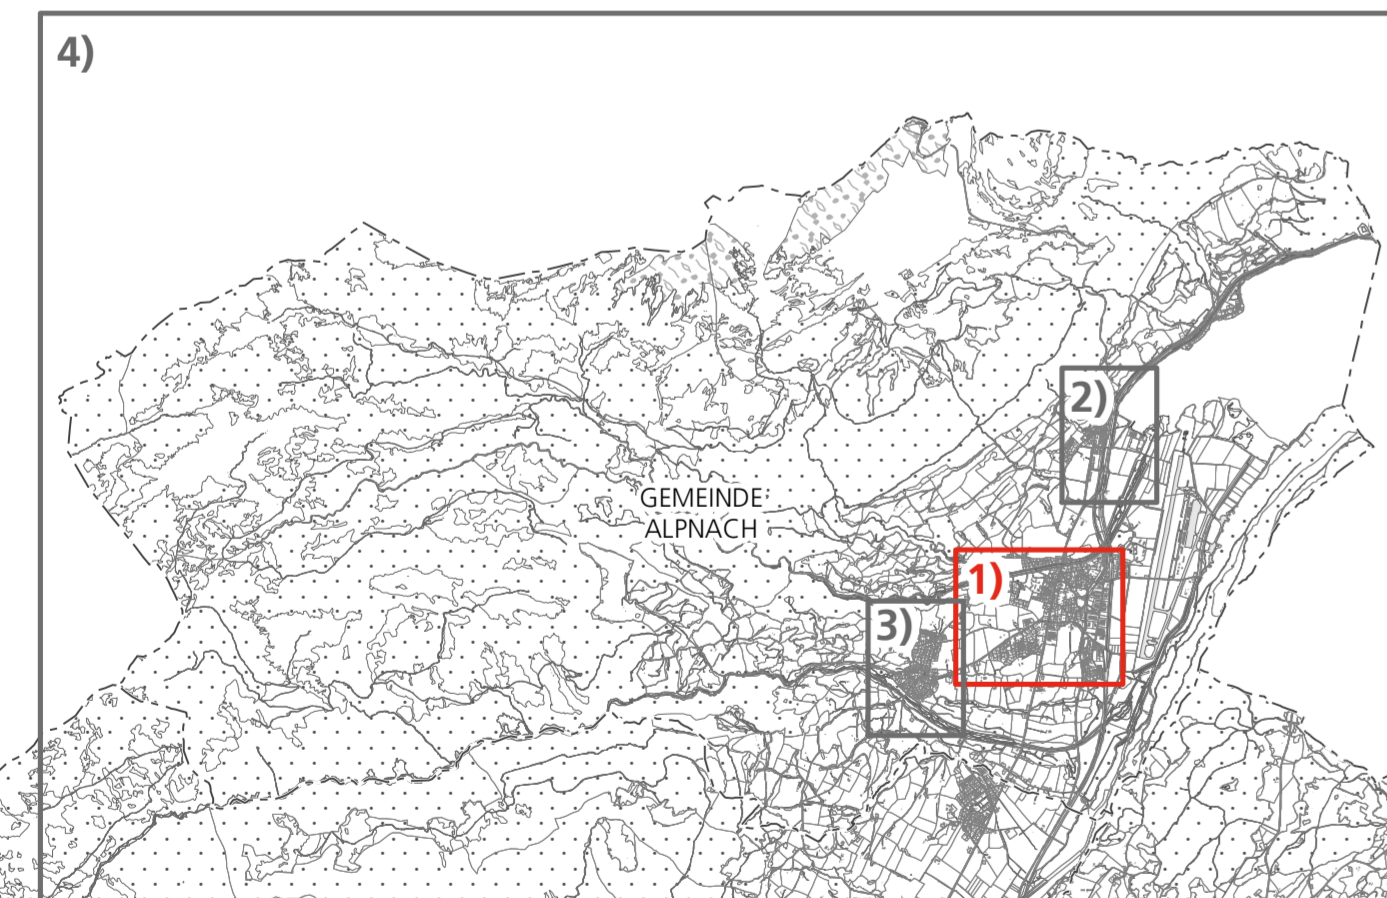

Legende	Objekt
	Nationale Bedeutung (bisher)
	Regionale Bedeutung (bisher)
	Schutzentlassungen (bisher)

Reproduziert mit Bewilligung der GIS Daten AG 10.03.2026

Bearbeitet: Wmi / Hä

Format: 94.5 x 59.4 cm

Planerstellung durch Trigonet AG

Datengrundlage GIS Daten AG

Grunddacher 1
6060 Sarnen

Geographische Übersicht über die 4 Teilpläne des kantonalen Schutzplans Alpnach und seinen Nachtrag

M 1:70'000

- 1) Teilplan Alpnach Dorf
- 2) Teilplan Alpnach Stadt
- 3) Teilplan Schoried
- 4) Teilplan gesamtes Gemeindegebiet