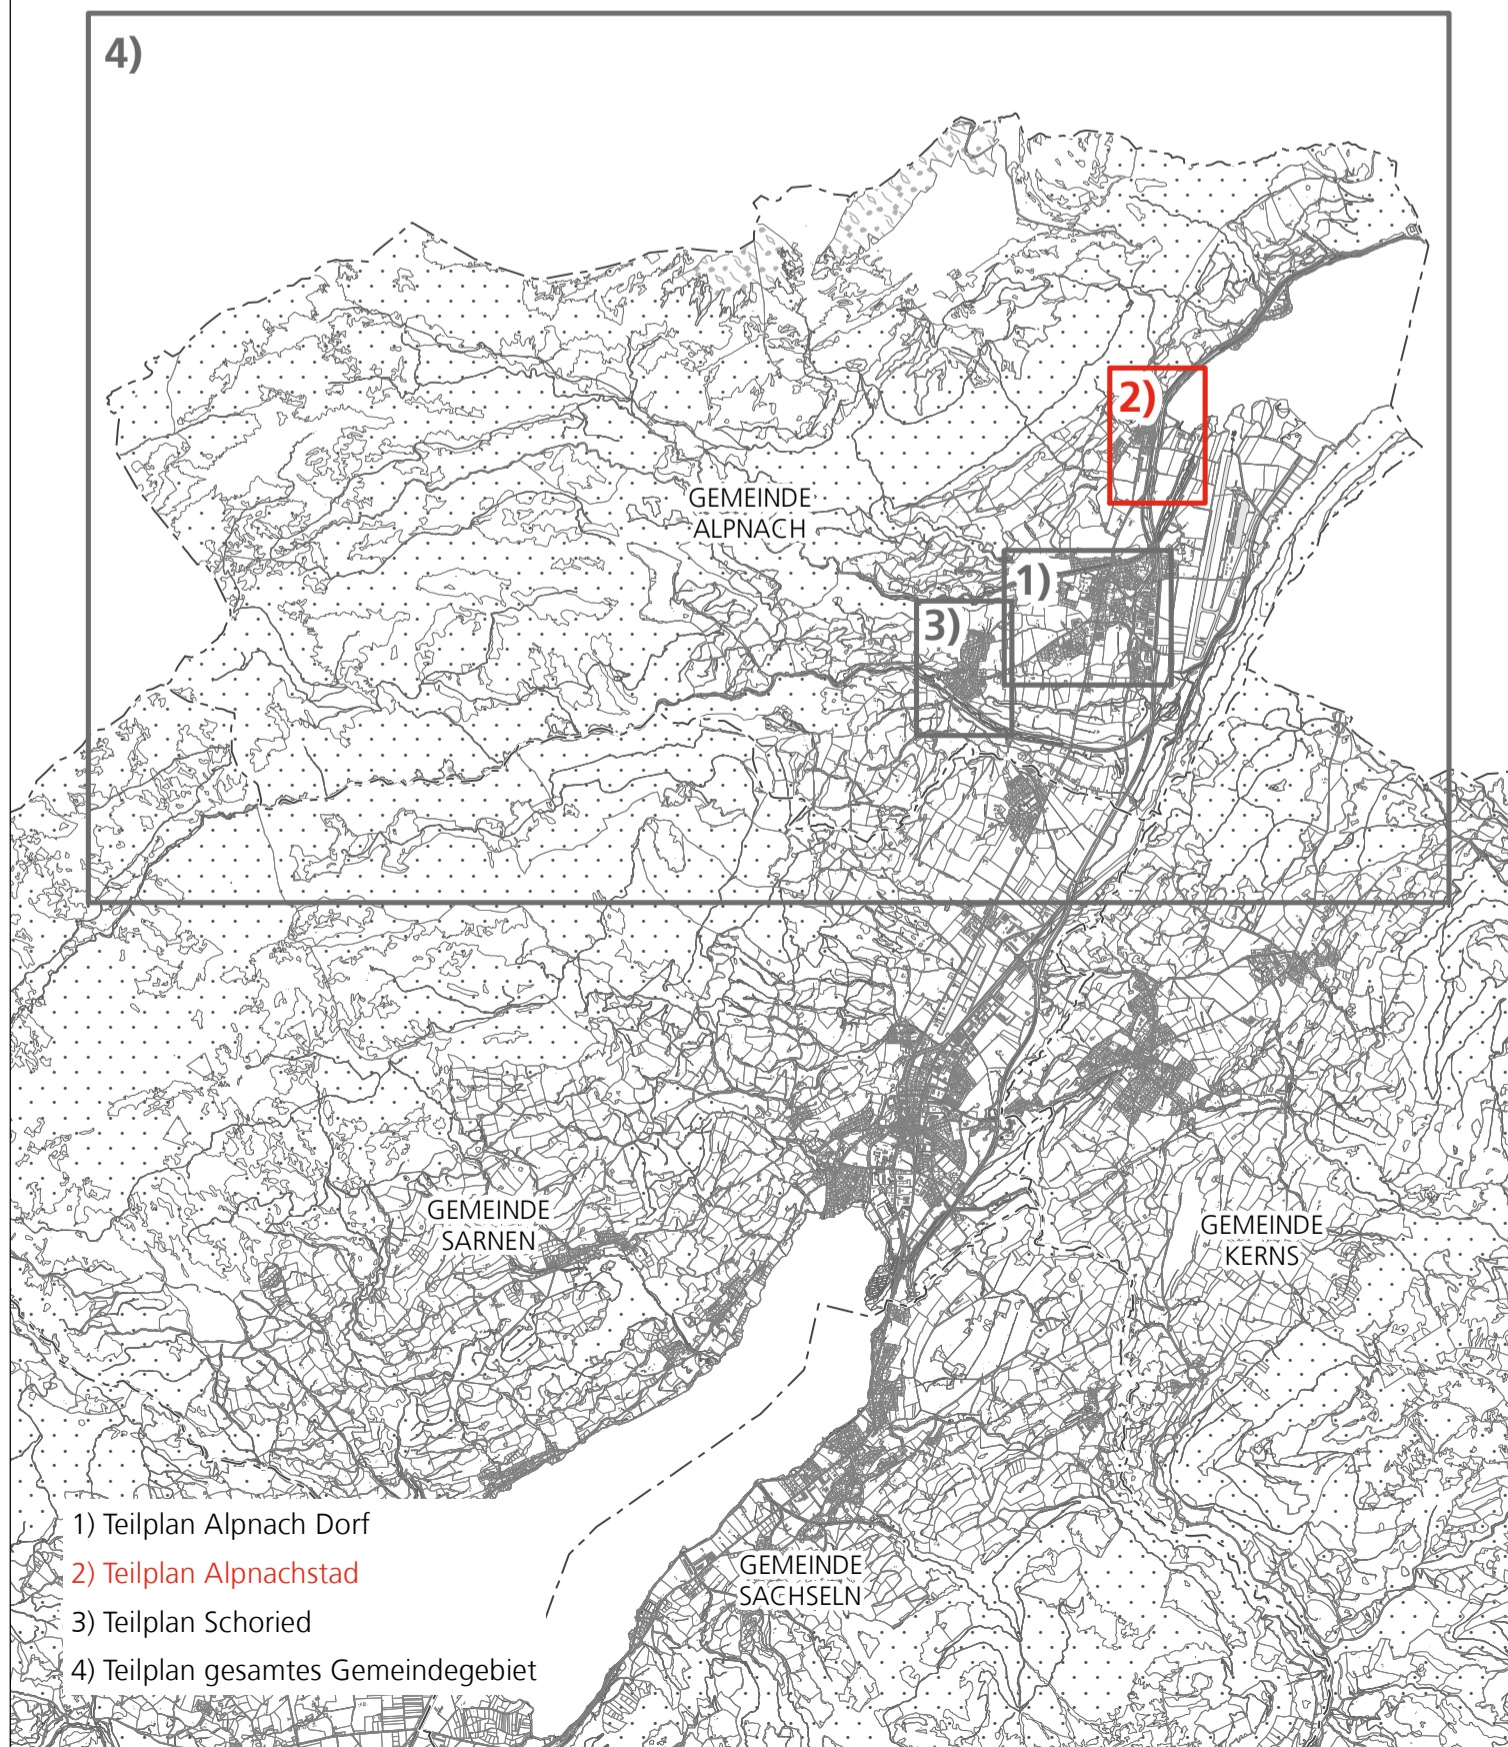

Bearbeitet: Wmi / Hä

Format: 63.0 x 59.4 cm

Planerstellung durch Trigonet AG

Aemättlistrasse 2  
6370 Stans

Datengrundlage GIS Daten AG

Grundacher 1  
6060 Sarnen

### Geographische Übersicht über die 4 Teilpläne des kantonalen Schutzplans Alpnach und seinen Nachtrag

M 1:70'000

4)

- 1) Teilplan Alpnach Dorf
- 2) Teilplan Alpnachstad
- 3) Teilplan Schoried
- 4) Teilplan gesamtes Gemeindegebiet