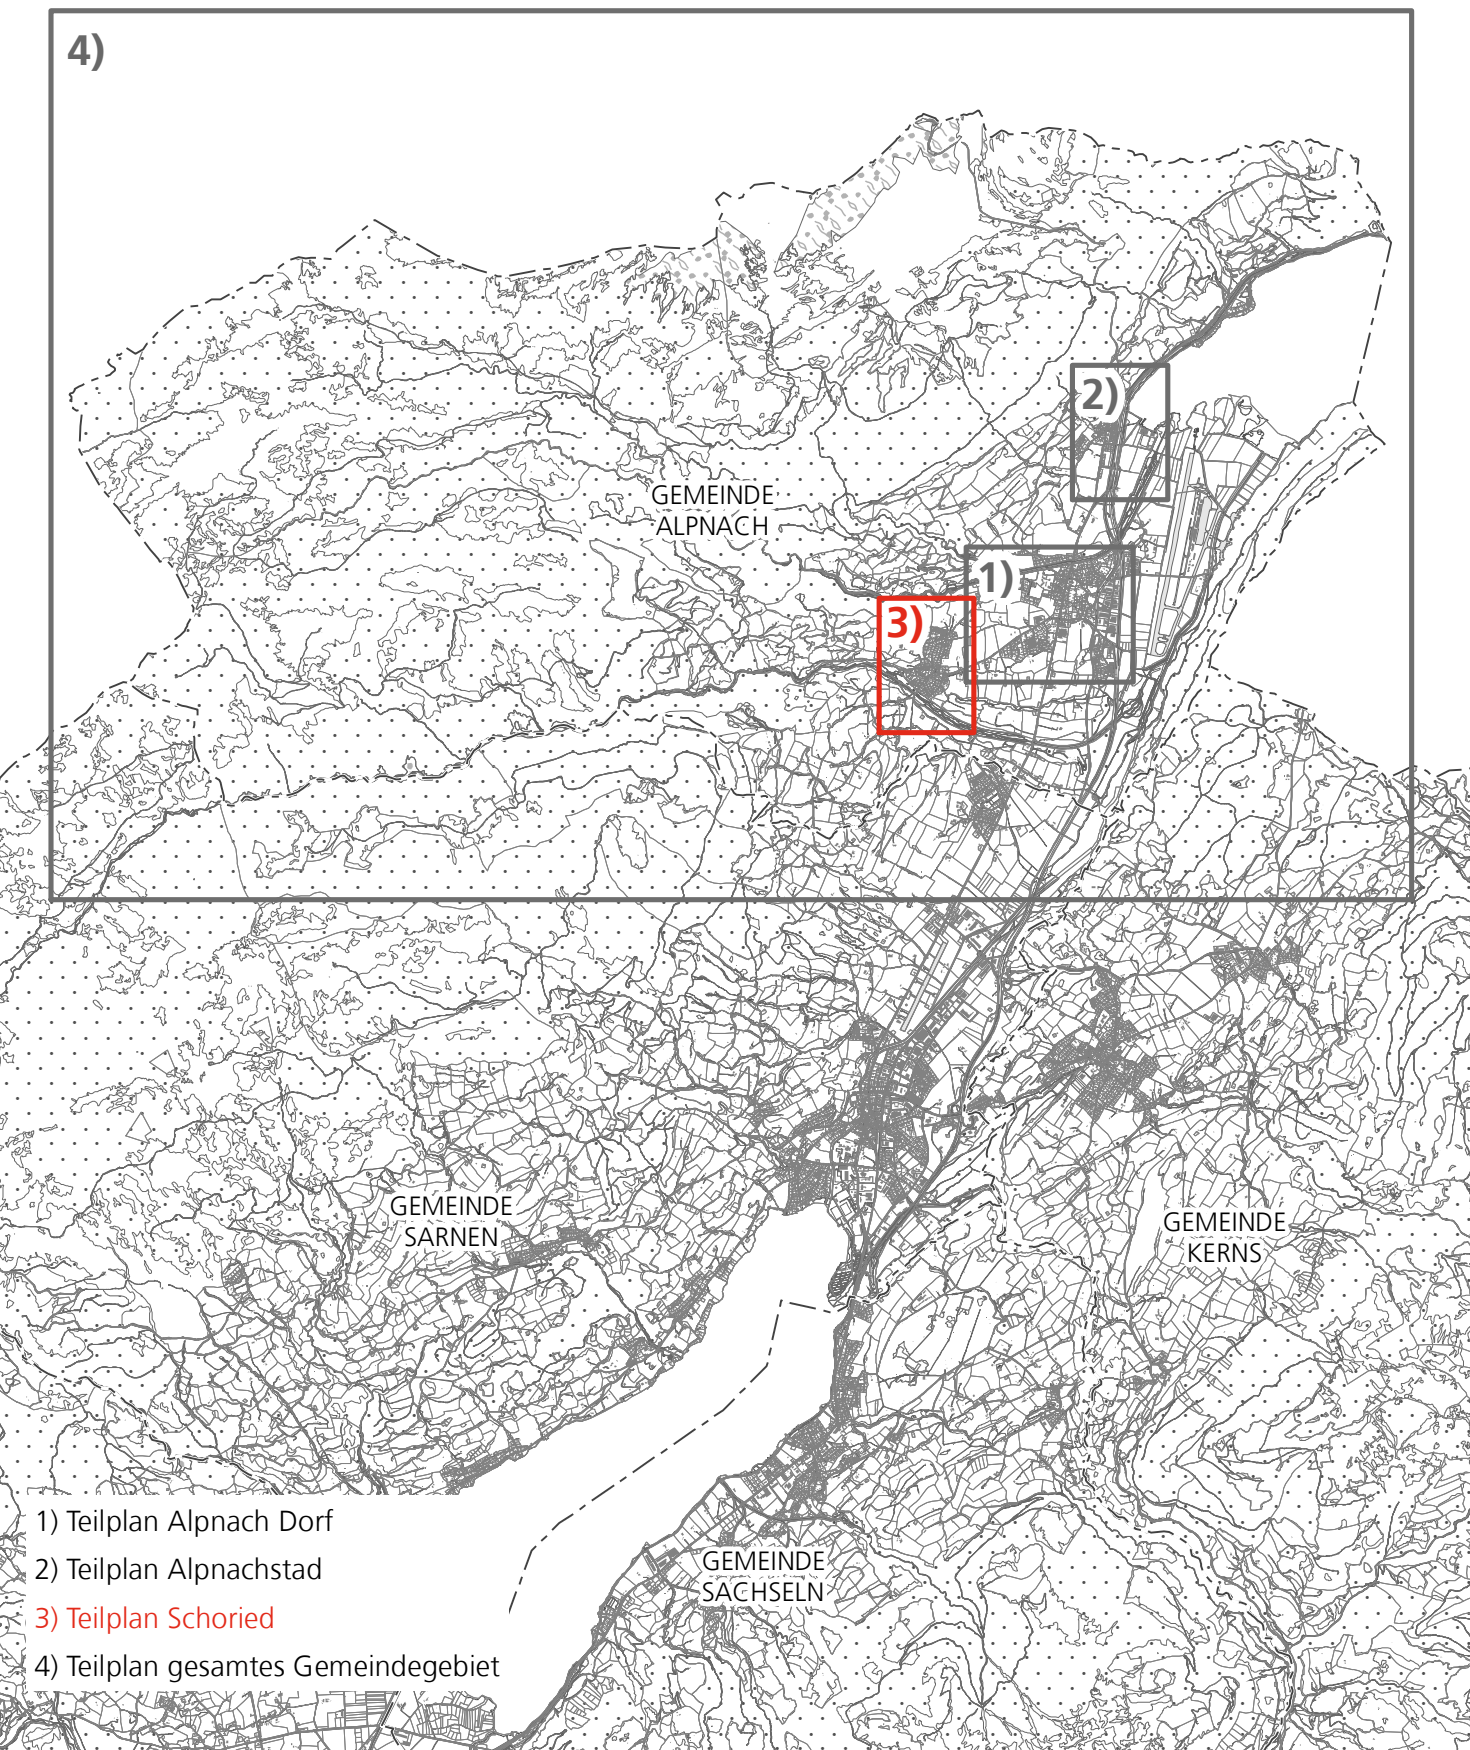

Legende	Objekt
	Nationale Bedeutung (bisher)
	Regionale Bedeutung (bisher)
	Schutzentlassungen (bisher)

Reproduziert mit Bewilligung der GIS Daten AG 10.03.2026

Bearbeitet: Wmi / Hä

Format: 63.0 x 59.4 cm

Planerstellung durch Trigonet AG

Datengrundlage GIS Daten AG

**Geographische Übersicht über die 4 Teilpläne des kantonalen Schutzplans Alpnach und seinen Nachtrag**

M 1:70'000

4)

- 1) Teilplan Alpnach Dorf
- 2) Teilplan Alpnachstad
- 3) Teilplan Schorried
- 4) Teilplan gesamtes Gemeindegebiet

0 20 40 80 120 160 200 Meter