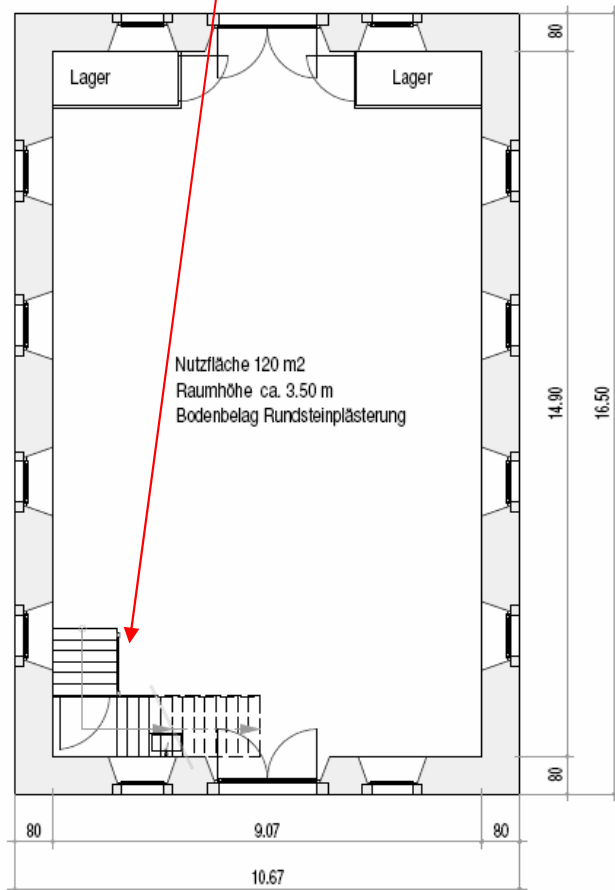

Stromanschluss Zeughaus Landenberg Erdgeschoss

Steckdose i 16 / 60 Amper

Erdgeschoss Zeughaus

Standort Steckdose i 16 / 60 Amper

Verteiler müssen selber mitgebracht werden !!