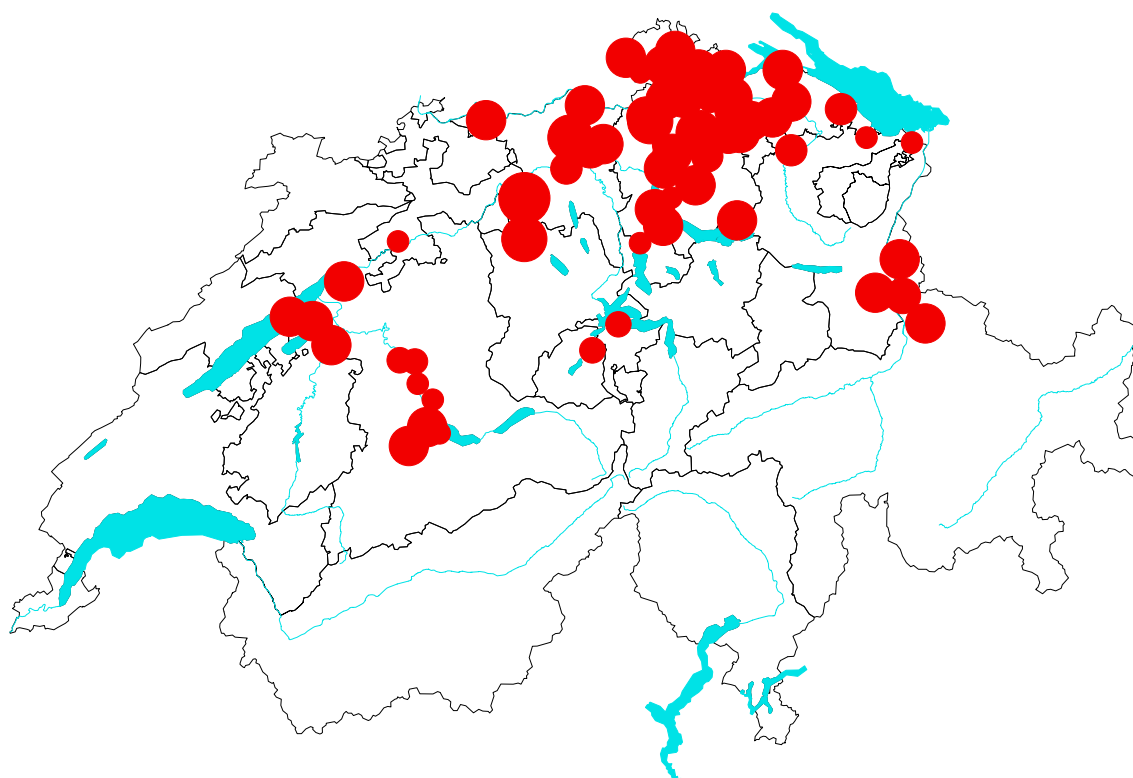

Encéphalite à tiques (FSME) - Suisse

Foyers naturels connus (régions d'endémie)

OFSP : Etat août 2005

1. Argovie: Rheinfelden/Möhlin/Wallbach, Koblenz/Döttingen/Zurzach, Birr/Brugg/Würenlingen, Baden/Wettingen, Rothrist/Zofingen/Brittinau/Schöftland/Muhlen/Gränichen
2. Berne: Gampelen/Erlach, Grosses Moos, Lyss/Jens/Port, Mühleberg, Belp/Münsingen/Steffisburg, Thun/Spiez, Erlenbach/vorderes Simmental
3. Fribourg: Salvenach/Kriechenwil/Ulmiz/Kerzers
4. Grisons: Fläsch/Luziensteig, Grusch/Seewis
5. Lucerne: Langnau b.R./Dagmersellen/Nebikon/Egolzwil/Knutwil (Santenberg)
6. Nidwald Stans/Buochs/Bürgenstock
7. Obwald Kerns/Stanserhorn
8. Schaffhouse: Hallau, Osterfingen, Neuhausen/Beringen/Schaffhausen, Stein am Rhein
9. Soleure: Bellach/Lommiswil/Langendorf
10. St-Gall: Jonschwil/Zuzwil/Niederhelfenschwil, Mörschwil, St. Magrethen/Balgach, Jona/Wagen, Mels/Sargans/Vilters,
11. Thurgovie: Diessenhofen/Basadingen, Ermatingen, Warth/Weiningen/Herdern/Nussbaumen, Frauenfeld, Stettfurt/Weingarten/Thundorf, Lommis/Aadorf/Wängi, Affeltrangen/Oppikon/Frittschen, Weinfeld, Zihlschlacht/Kesswil
12. Zoug: Steinhausen
13. Zurich: Eglisau/Rafz, Unteres Glattal, Neerach/Bachs, Bülach, Flaach, Ellikon a.R./ Rheinau, Andelfingen, Ossingen, Stammheim, Thalheim/Altikon/Ellikon a.d.Th., Region Winterthur, Schottikon/Zünikon/Elgg, Kloten, Rümliang/Opfikon/Wallisellen/Dübendorf, Effretikon/Bassersdorf, Weisslingen/Fehraltaldorf/Zell, Uster/Greifensee, Küsnacht/Zollikon/Zollikerberg, Rüti, Thalwil, Horgen, Sihltal
14. Principauté du Liechtenstein: Balzers/Vaduz/Nendeln