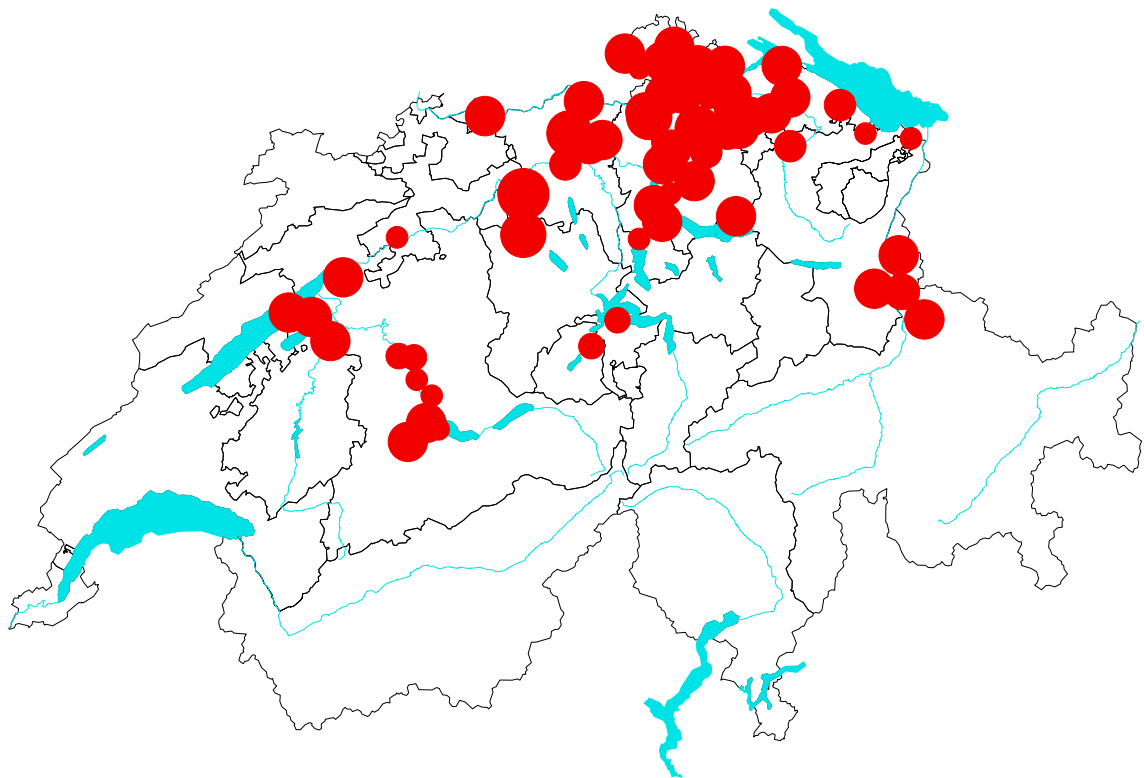

# Zeckenzephalitis (FSME) - Schweiz

## Bekannte Endemiegebiete (Naturherde)

BAG: Stand August 2005

### FSME-Regionen:

- Aargau: Rheinfelden/Möhlin/Wallbach, Koblenz/Döttingen/Zurzach, Birr/Brugg/Würenlingen, Baden/Wettingen, Rothrist/Zofingen/Britttau/Schöftland/Muhlen/Gränichen
- Bern: Gampelen/Erlach, Grosses Moos, Lyss/Jens/Port, Mühleberg, Belp/Münsingen/Steffisburg, Thun/Spiez, Erlenbach/vorderes Simmental
- Fribourg: Salvenach/Kriechenwil/Ulmiz/Kerzers
- Graubünden: Fläsch/Luziensteig, Grusch/Seewis
- Luzern: Langnau b.R./Dagmersellen/Nebikon/Egolzwil/Knutwil (Santenberg)
- Nidwalden: Stans/Buochs/Bürgenstock
- Obwalden: Kerns/Stanserhorn
- Schaffhausen: Hallau, Osterfingen, Neuhausen/Beringen/Schaffhausen, Stein am Rhein
- Solothurn: Bellach/Lommiswil/Langendorf
- St. Gallen: Jonschwil/Zuzwil/Niederhelfenschwil, Mörschwil, St. Magrethen/Balgach, Jona/Wagen, Mels/Sargans/Vilters
- Thurgau: Diessenhofen/Basadingen, Ermatingen, Warth/Weiningen/Herdern/Nussbaumen, Frauenfeld, Stettfurt/Weingarten/Thundorf, Lommis/Aadorf/Wängi, Affeltrangen/Oppikon/Frittschen, Weinfeld, Zihlschlacht/Kesswil
- Zug: Steinhausen
- Zürich: Eglisau/Rafz, Unteres Glattal, Neerach/Bachs, Bülach, Flaach, Ellikon a.R./Rheinau, Andelfingen, Ossingen, Stammheim, Thalheim/Altikon/Ellikon a.d.Th., Region Winterthur, Schottikon/Zünikon/Elgg, Kloten, Rümlang/Opfikon/Wallisellen/Dübendorf, Effretikon/Bassersdorf, Weisslingen/Fehraltorf/Zell, Uster/Greifensee, Küsnacht/Zollikon/Zollikerberg, Rüti, Thalwil, Horgen, Sihltal
- Fürstentum Liechtenstein: Balzers/Vaduz/Nendeln

# Encéphalite à tiques (FSME) - Suisse